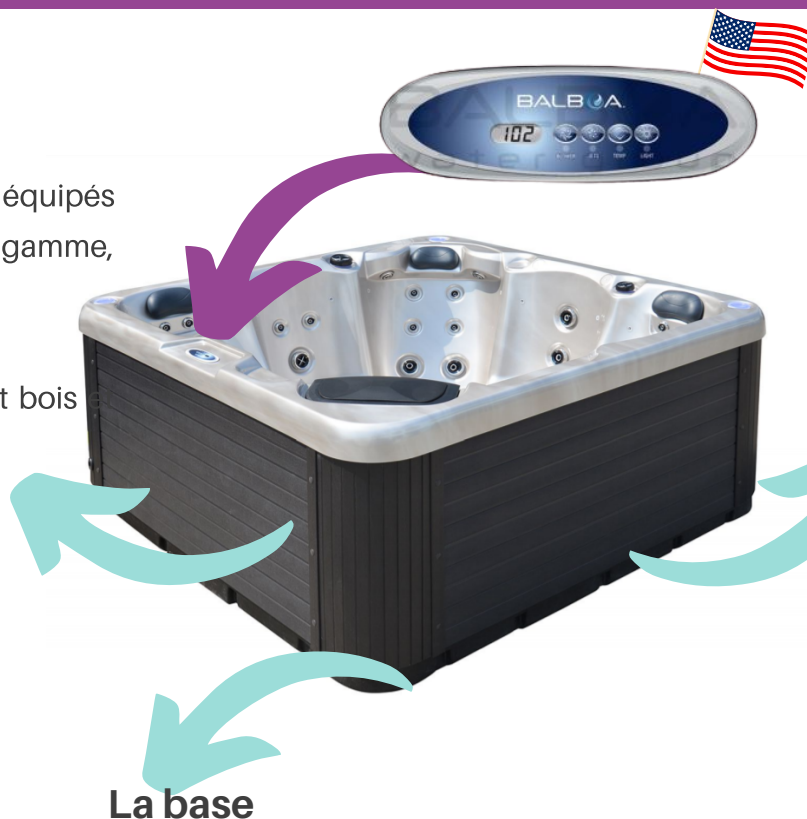

Marche d'escalier et couverture

Technologie Américaine BALBOA

Nos spas sont dotés de la technologie BALBOA (ou GECKO), avec leur panneau de contrôle dernière génération.

Normes européennes

Nos spas disposent des normes européennes en vigueur.

“

Une technologie exquisite pour un spa d'exception

”

Technologie d'assemblage du spa 3

La jupe

Nos spas sont équipés d'armoires haut de gamme, durables.

Avec une finition aspect bois un design moderne.

La base

La base est un plancher solide en fibre de verre scellé dans le bas du spa. Il limite l'apparition des insectes et des parasites, ainsi que les problèmes d'humidité.

Il permet également de placer le spa (bain à remous) à n'importe quel endroit, ce qui donne une portabilité totale.