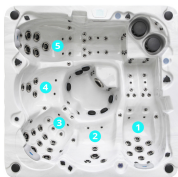

Modèle ARIA

42 JETS

1 pompe x3HP (2 vitesses)

5 coloris

2mx2mx90cm

2 places allongées et 3 places assises

Modèle NEVA

56 JETS

2 pompes x2HP

1 pompe de circulation 400W

2 coloris

2m10x 2m10 x92,5cm

Modèle ERA

Nouveauté

27 JETS

2 pompes x2HP

1 pompe de circulation 400W

2 coloris

2m20x 1m56 x78cm

2 places allongées et 1 place assise

Chauffage technologie Américaine BALBOA : 3KW (Ou GECKO Canadienne)